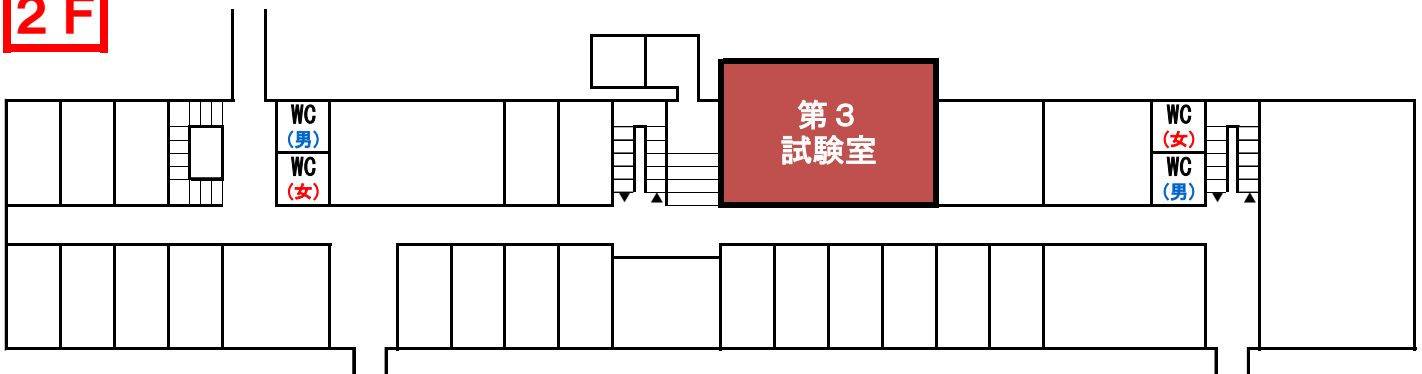

2025年度 小樽商科大学前期日程入学試験

試験室配置図（3号館・4号館）

3号館

4F

3F

3階に試験室がないため、省略

2F

1F

4号館

●4号館入口