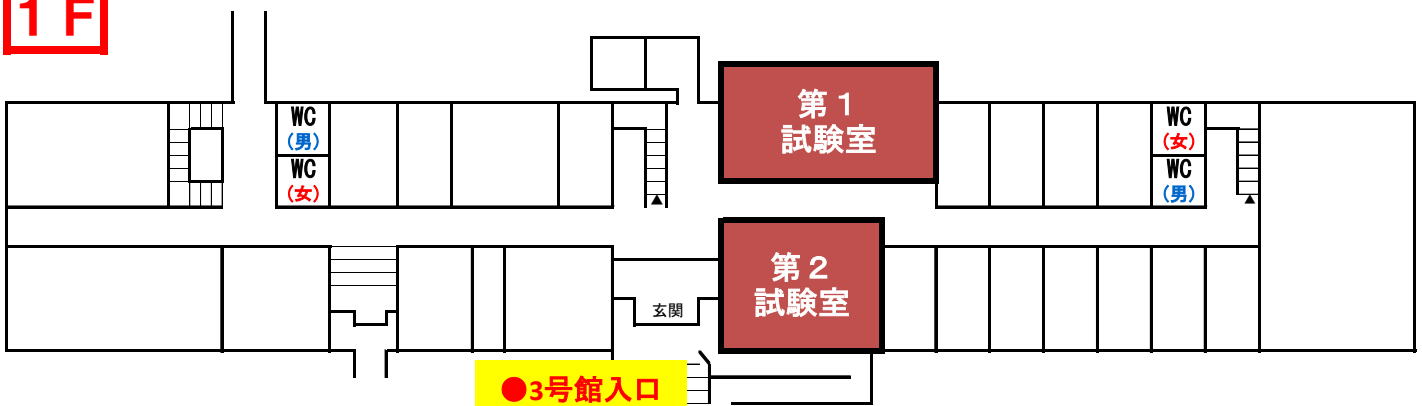

2025年度 小樽商科大学前期日程入学試験

試験室配置図（3号館・4号館）

3号館

4F

3F

3階に試験室がないため、省略

2F

1F

4号館

●4号館入口