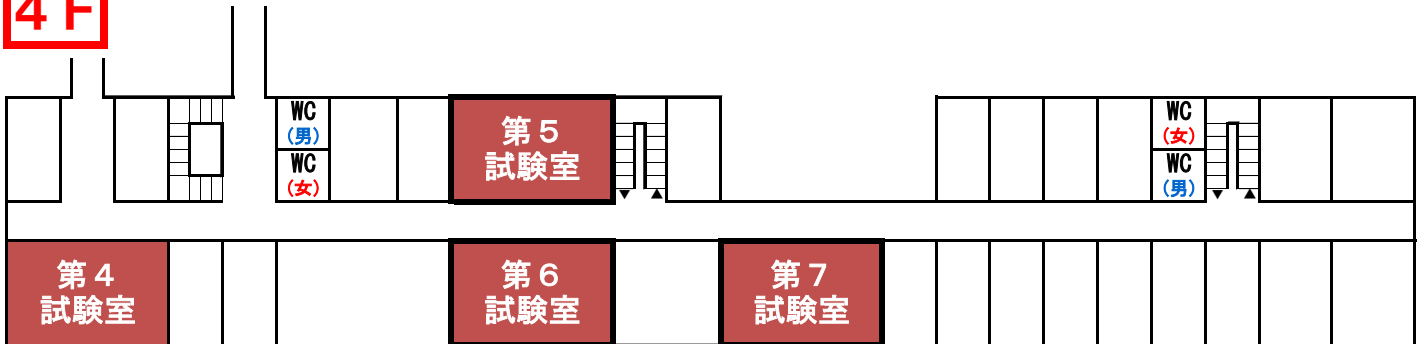

2025年度 小樽商科大学前期日程入学試験

試験室配置図（3号館・4号館）

3号館

4F

3F

3階に試験室がないため、省略

2F

1F

4号館

●4号館入口