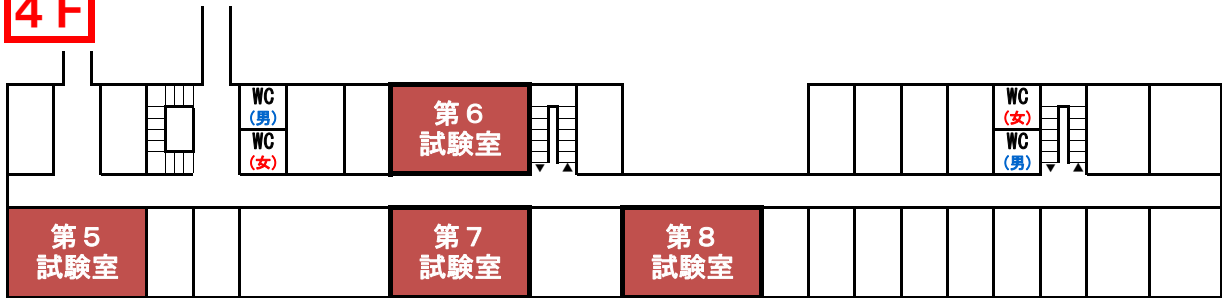

2024年度 小樽商科大学前期日程入学試験

試験室配置図（3号館・4号館）

3号館

4F

3F

2F

1F

4号館