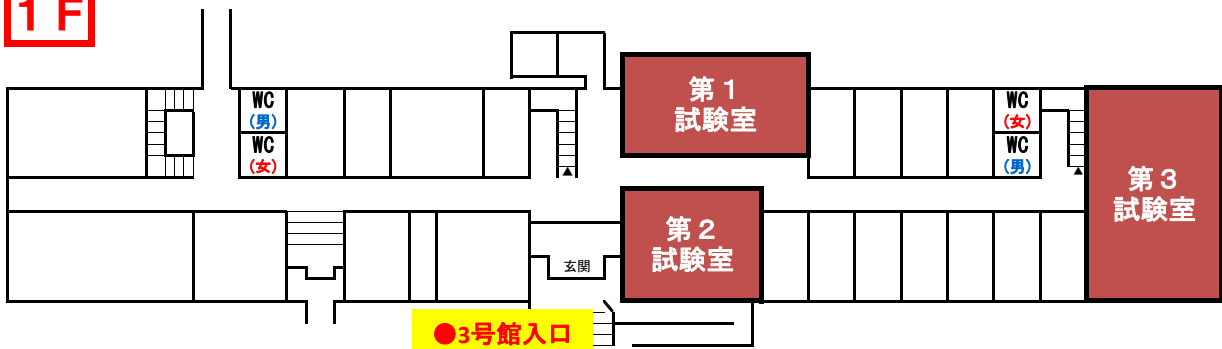

2024年度 小樽商科大学前期日程入学試験

試験室配置図（3号館・4号館）

3号館

4F

3F

2F

1F

4号館