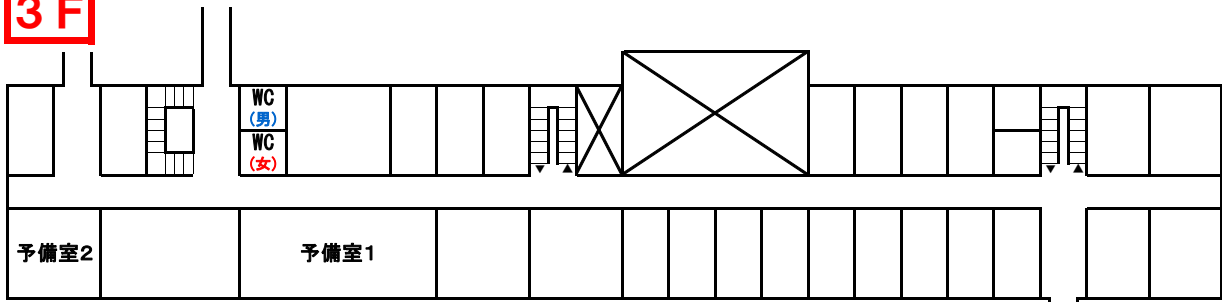

2024年度 小樽商科大学前期日程入学試験

試験室配置図（3号館・4号館）

3号館

4F

3F

2F

1F

4号館