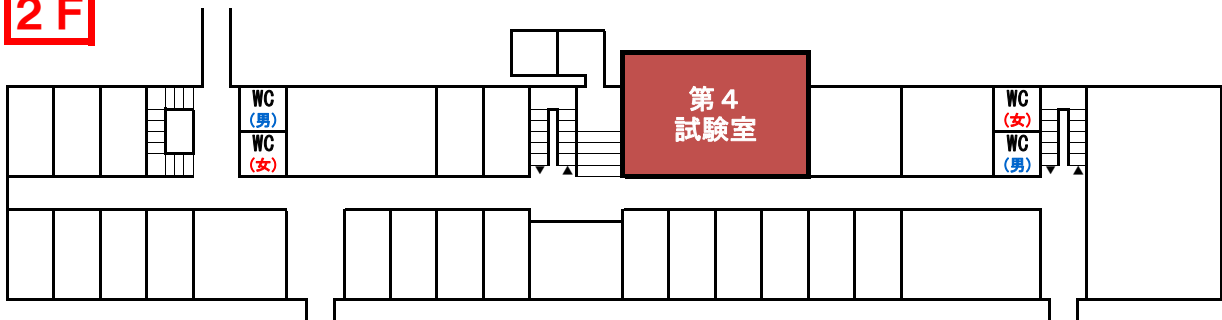

2024年度 小樽商科大学前期日程入学試験

試験室配置図（3号館・4号館）

3号館

4F

3F

2F

1F

4号館