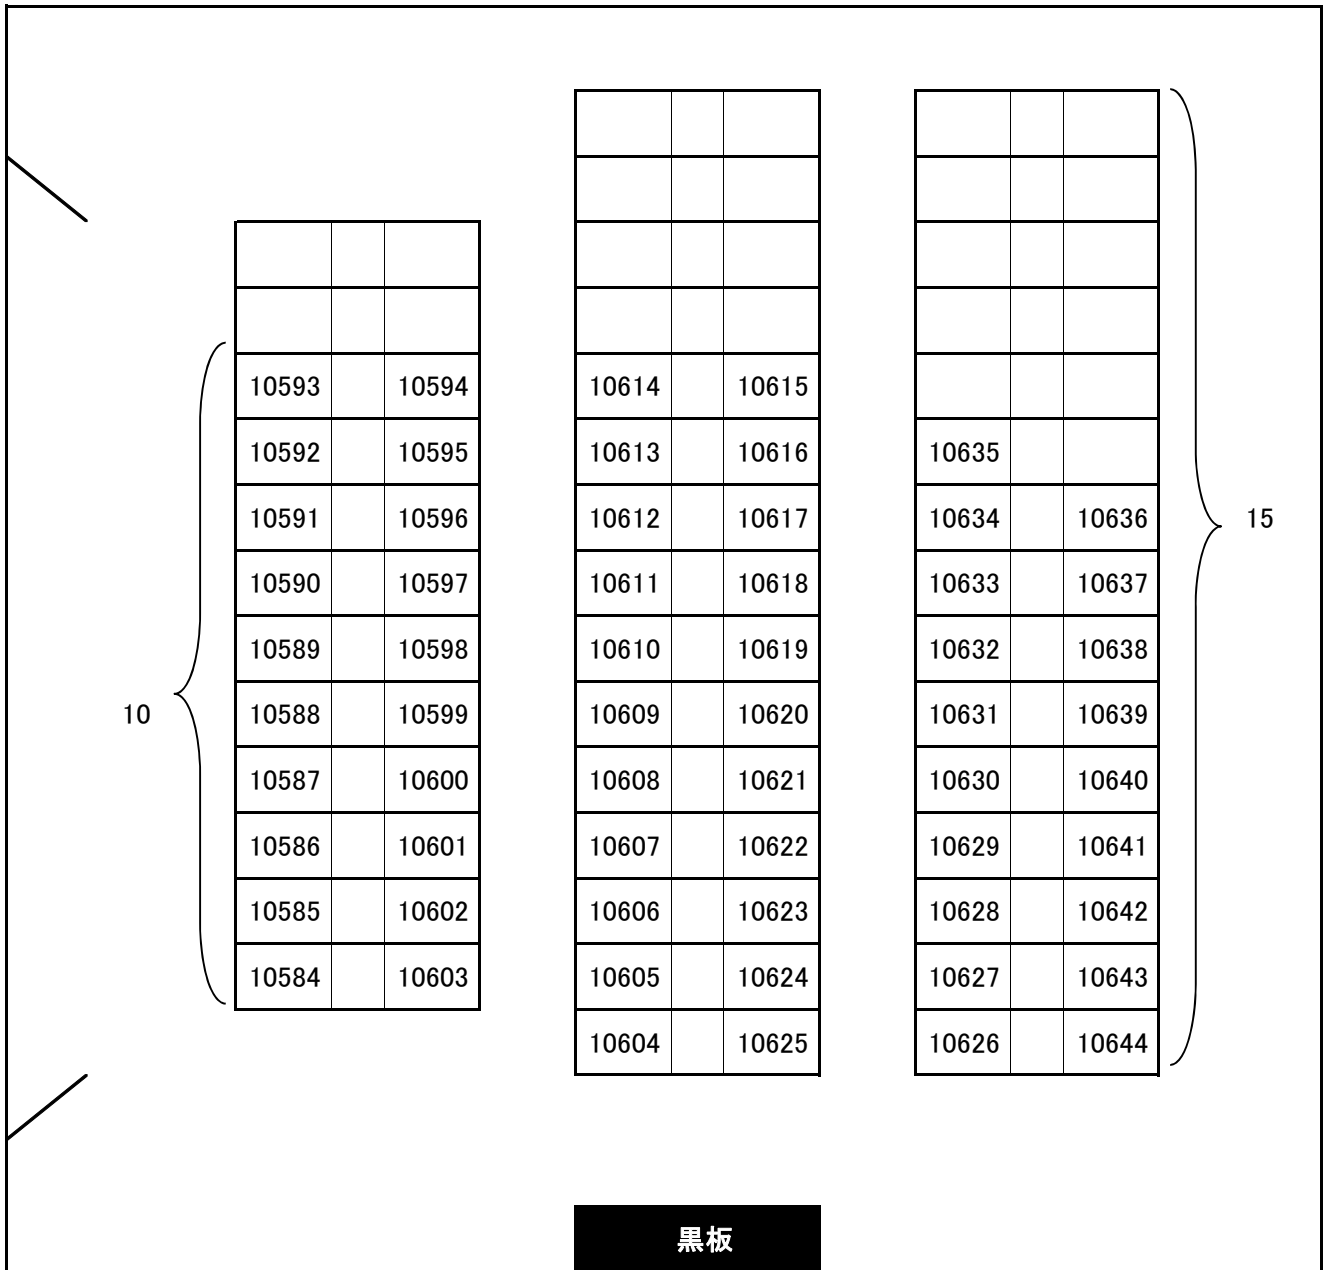

# 試験室座席表

一般選抜前期日程 第8試験室(413講義室)

入学試験時座席数 61 席

固定机教室

受験番号 10584 ~ 10644