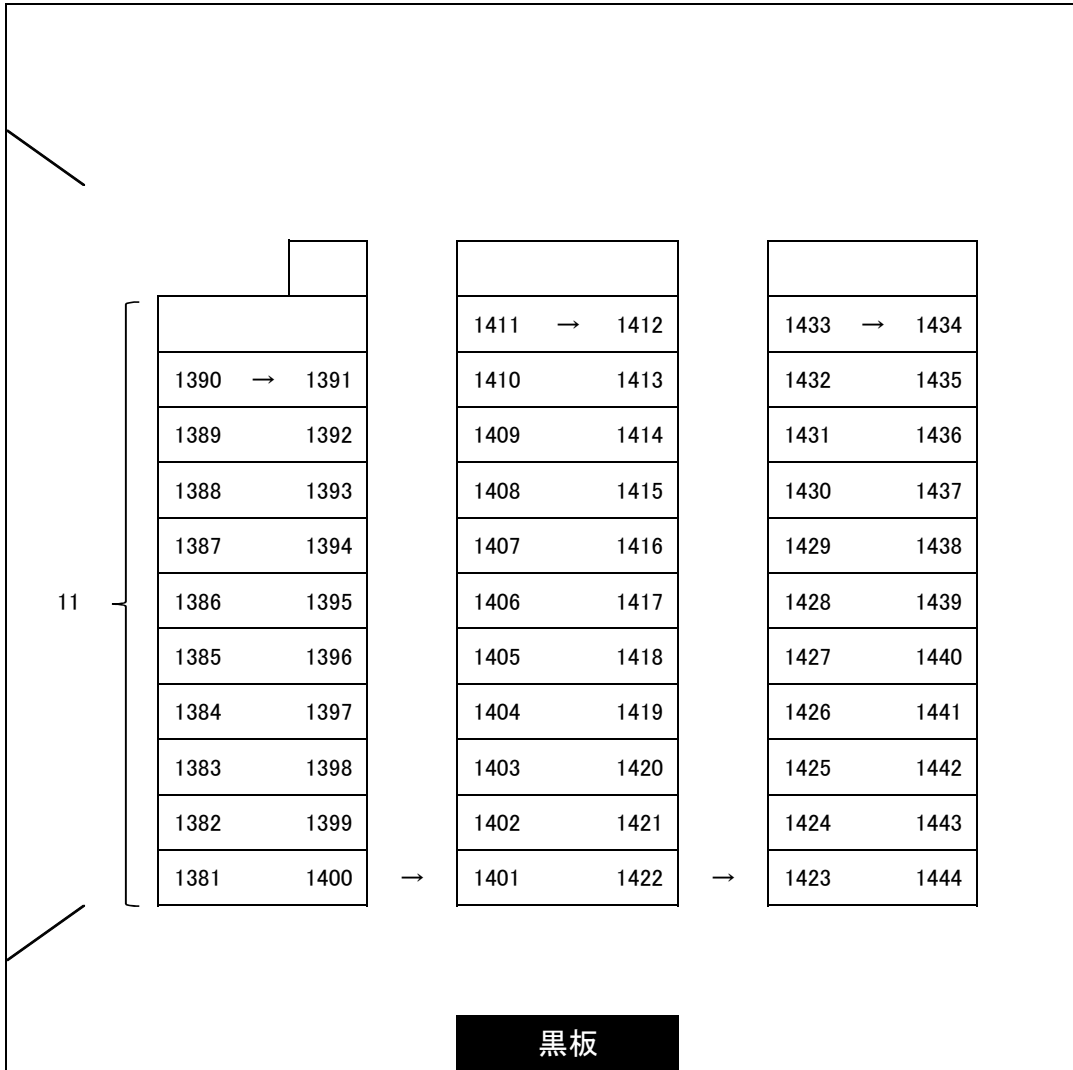

試験室座席表

大学入学共通テスト 第5試験室(406講義室)

入学試験時座席数 64席

固定机教室

受験番号 1381A ~ 1444C