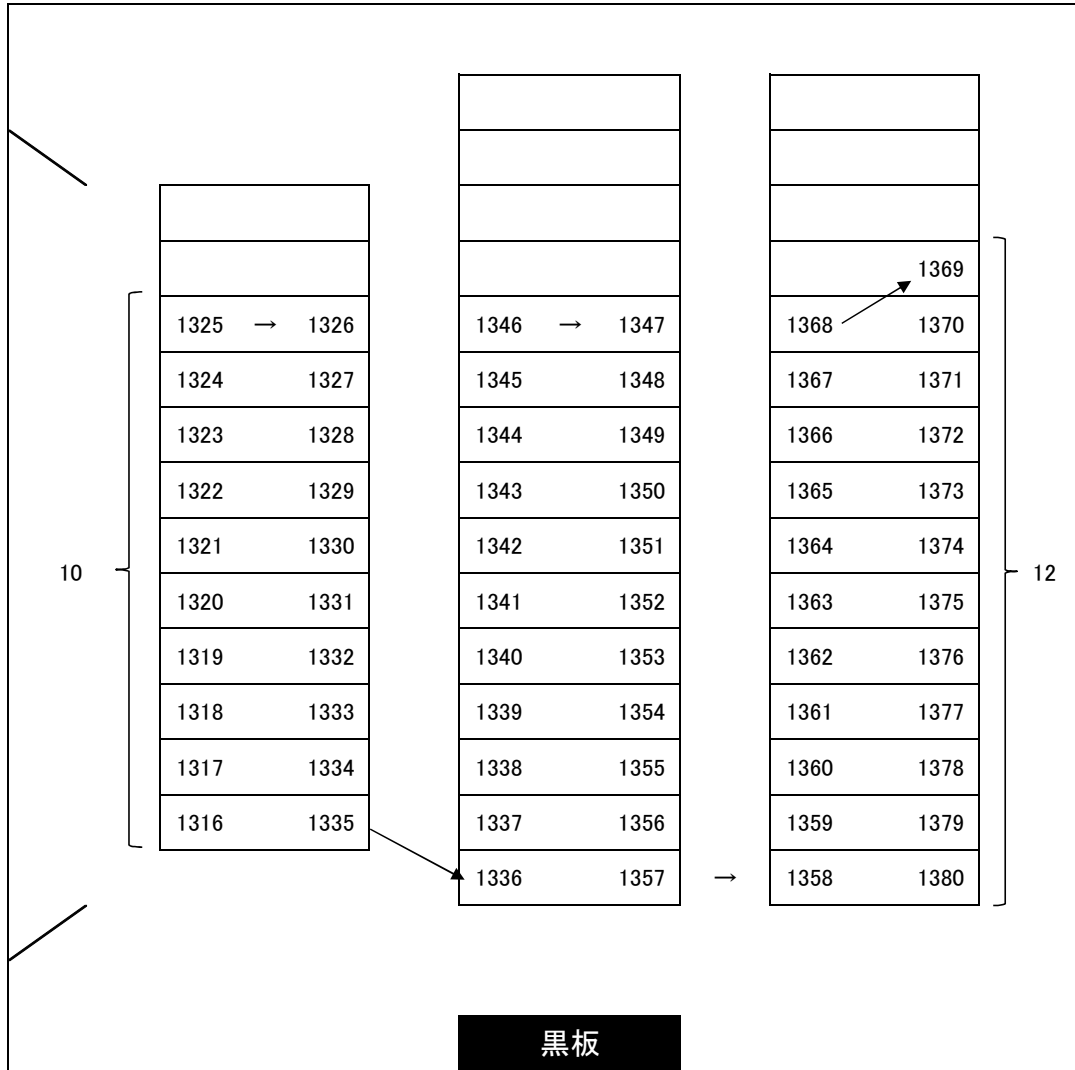

試験室座席表

大学入学共通テスト 第4試験室(413講義室)

入学試験時座席数 65 席

固定机教室

受験番号 1316Y ~ 1380B