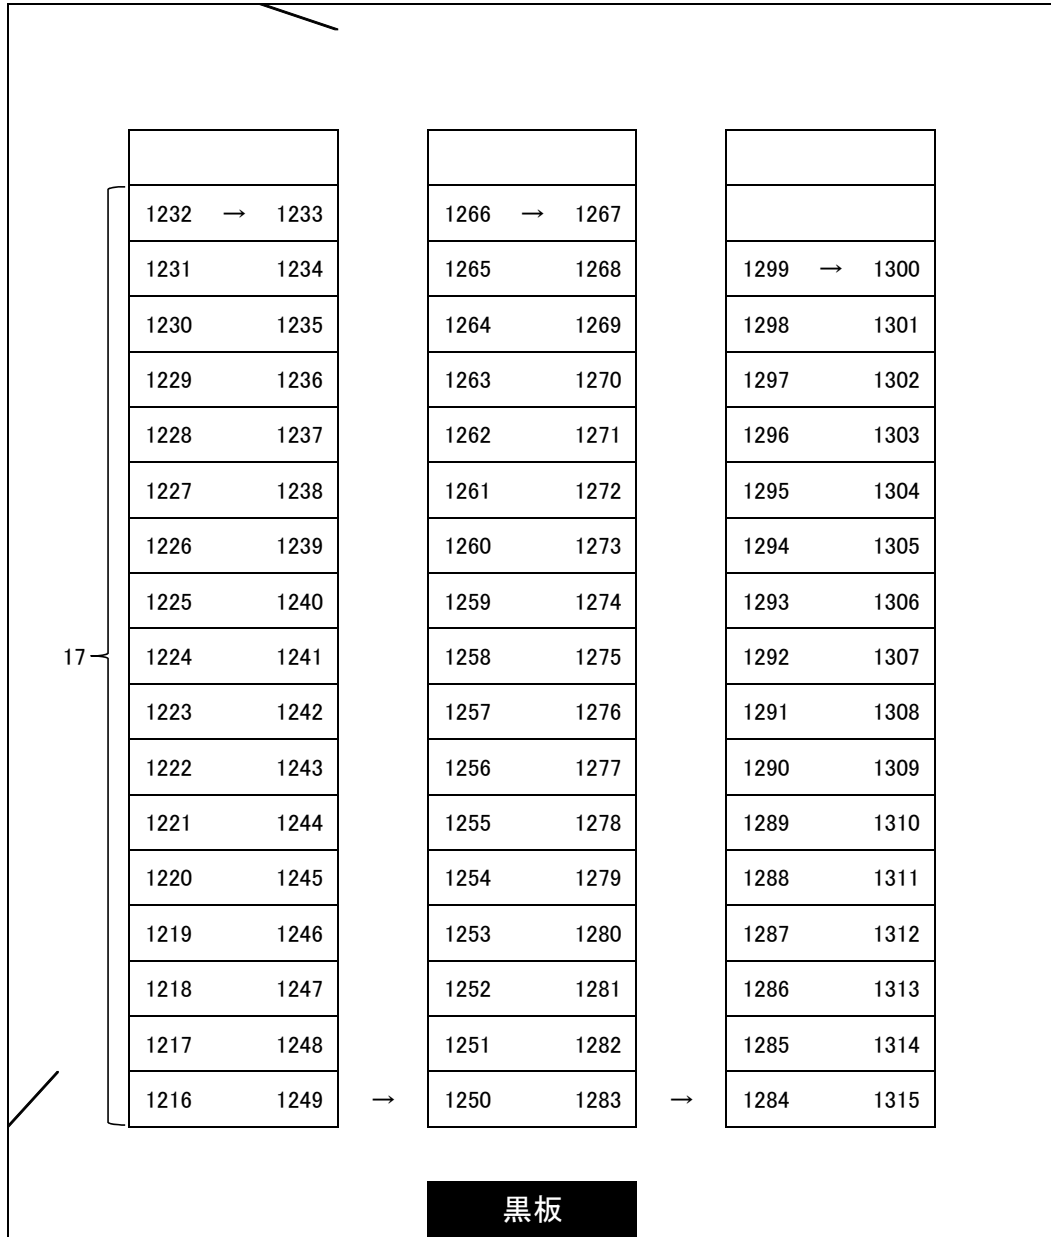

試験室座席表

大学入学共通テスト 第3試験室(210講義室)

入学試験時座席数 100 席

固定机教室

受験番号 1216B ~ 1315Z