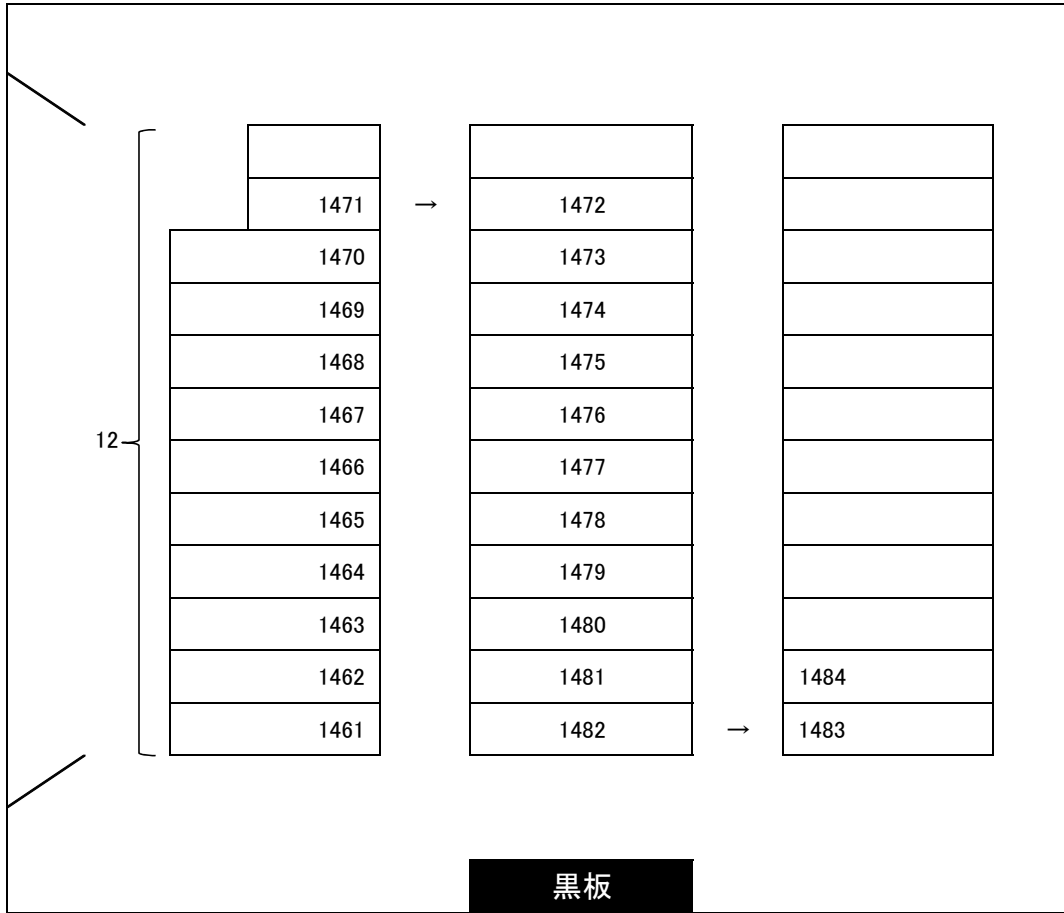

試験室座席表

大学入学共通テスト 第7試験室(407講義室)

入学試験時座席数 24 席

固定机教室

受験番号 1461B ~ 1484M