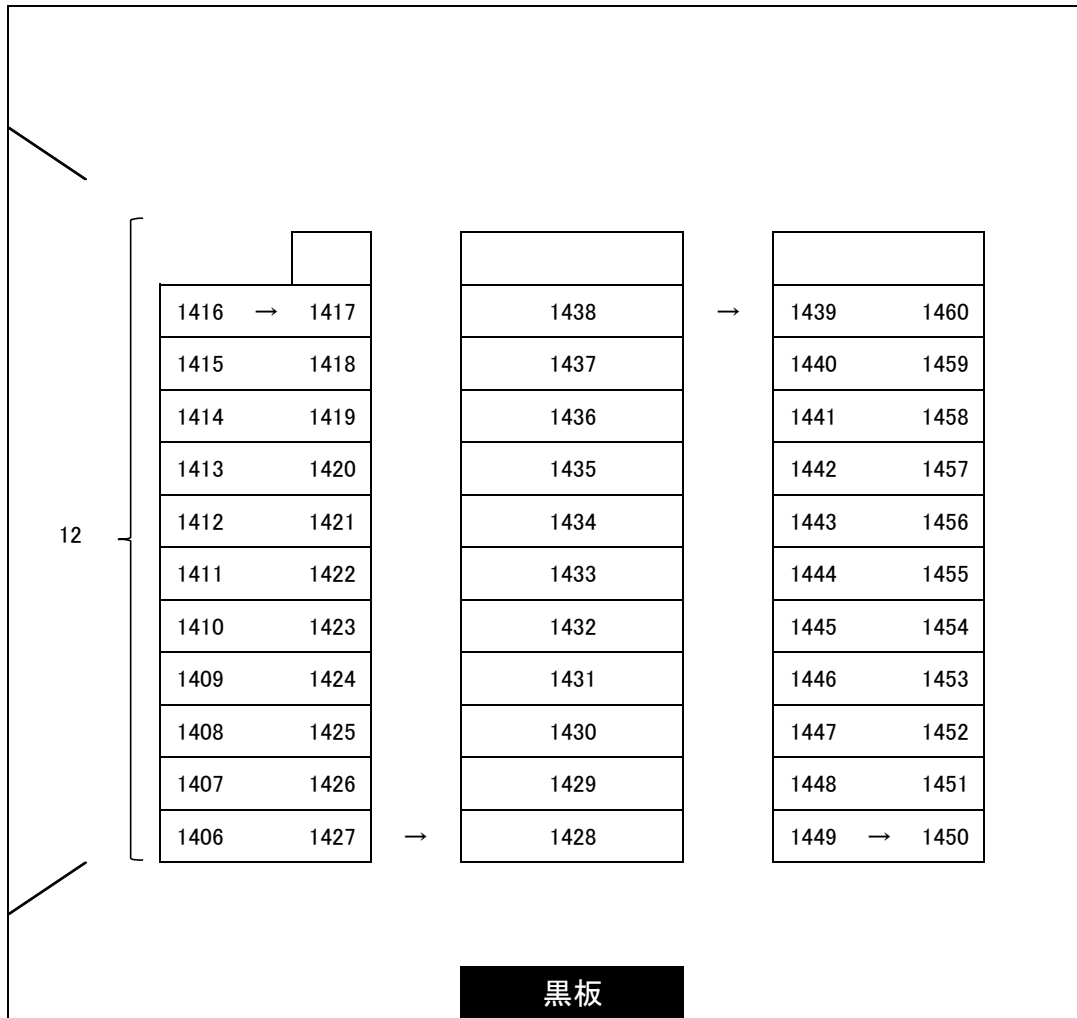

試験室座席表

大学入学共通テスト 第6試験室(406講義室)

入学試験時座席数 55席

固定机教室

受験番号 1406X ~ 1460C