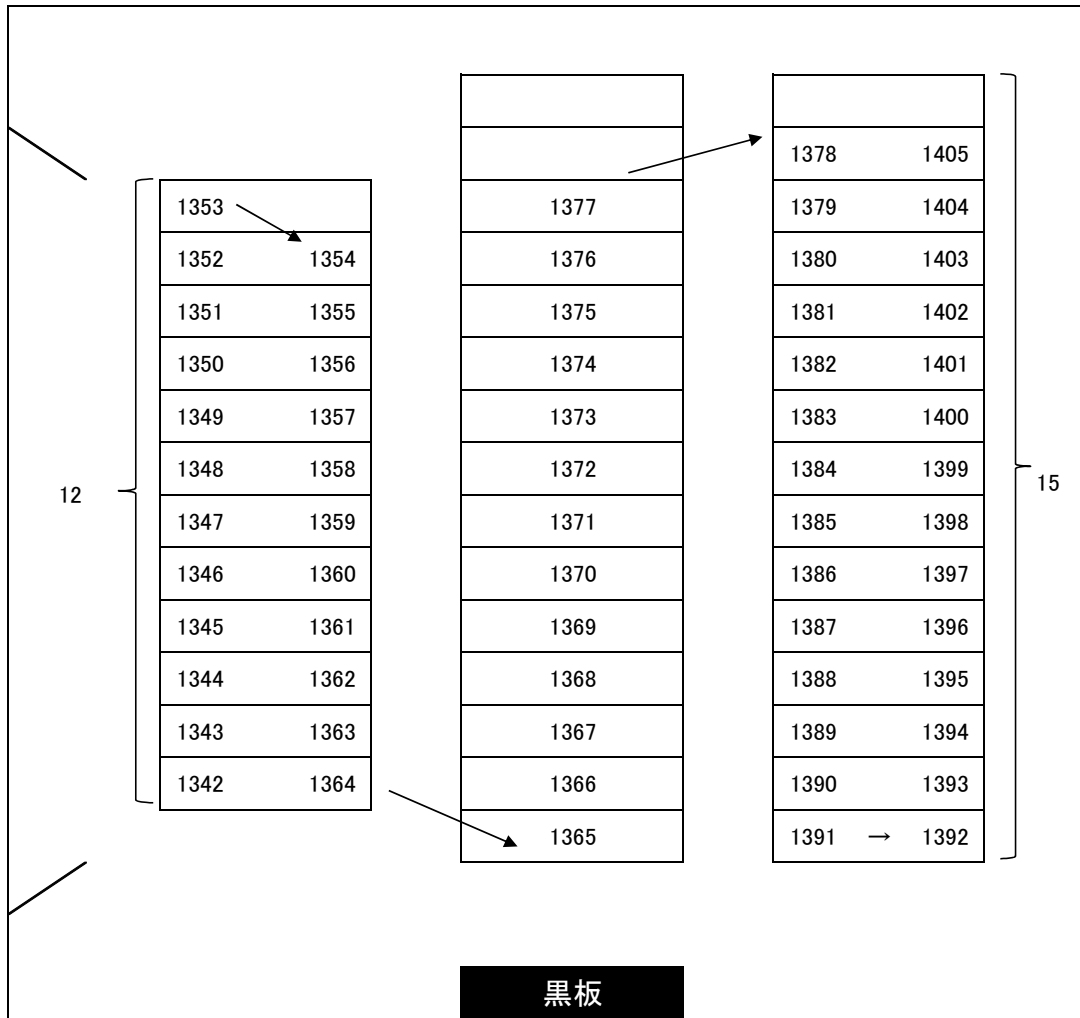

# 試験室座席表

大学入学共通テスト 第5試験室(413講義室)

入学試験時座席数 64 席

固定机教室

受験番号 1342U ~ 1405Y